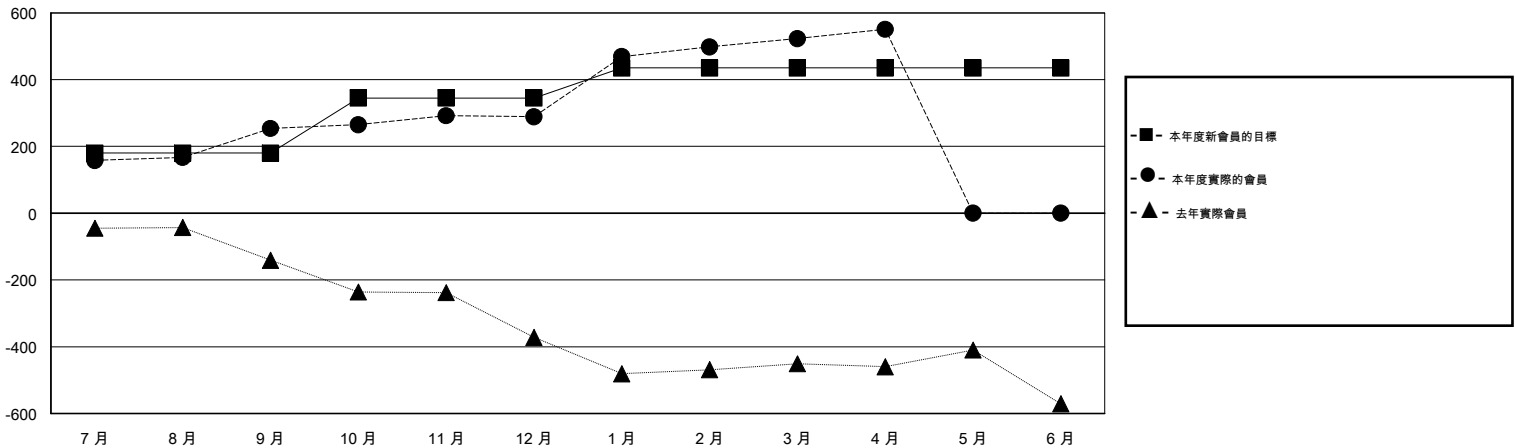

MONTHLY MEMBERSHIP PROGRESS REPORT

District 385

Results as of: 4/30/2014

GMT: PAUL CHOR HO FAN

地點 CHINA

GMT憲章區 5

分會					位會員@每位須繳				
成果 2013-2014					成果 2013-2014				
季	新分會目標	實際新會	實際取消的分會	實際淨增/減	季	新會員目標	實際添加會員總數	實際退會會員	實際淨增/減
7月/8月/9月	3	2	0	2	7月/8月/9月	180	293	39	254
10月/11月/12月	3	0	0	0	10月/11月/12月	165	72	37	35
1月/2月/3月	2	4	0	4	1月/2月/3月	90	251	17	234
4月/5月/6月	0	0	0	0	4月/5月/6月	0	28	0	28

目標與實際新會累積

目標和實際會員累積

已取消的分會: 0

45 CLUBS OF 49 增添1位或以上的新會員

性別分佈

男 687 (51.58%)
女 645 (48.42%)

放棄的會員

[點擊這裡取得健康評估資料](#)