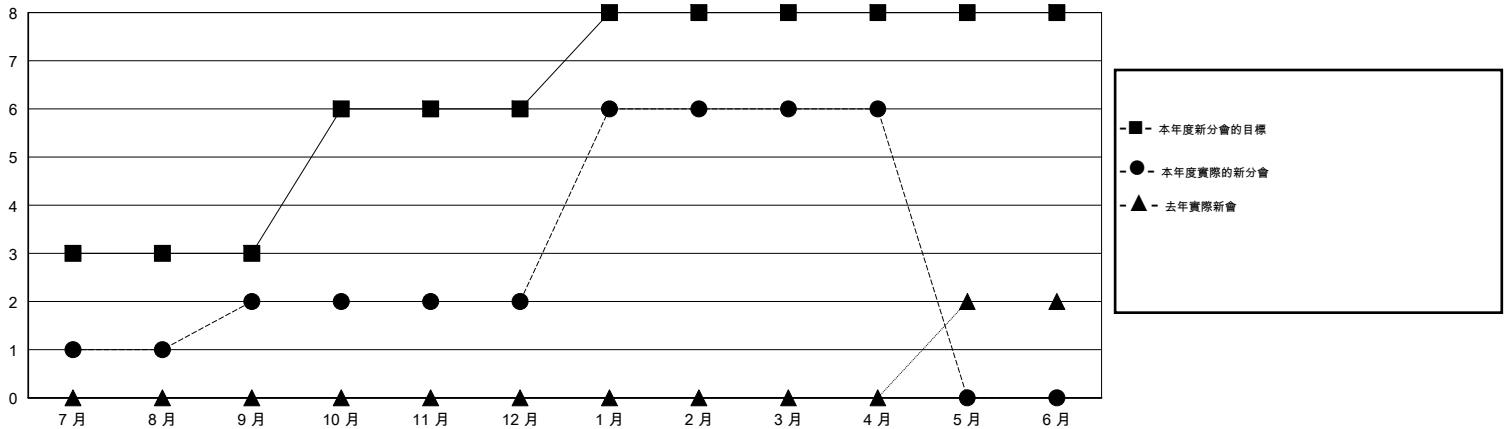

MONTHLY MEMBERSHIP PROGRESS REPORT

District 385

Results as of: 4/30/2014

GMT: PAUL CHOR HO FAN

地點 CHINA

GMT憲章區 5

分會					位會員@每位須繳				
成果 2013-2014					成果 2013-2014				
季	新分會目標	實際新會	實際取消的分會	實際淨增/減	季	新會員目標	實際添加會員總數	實際退會會員	實際淨增/減
7月/8月/9月	3	2	0	2	7月/8月/9月	180	293	39	254
10月/11月/12月	3	0	0	0	10月/11月/12月	165	72	37	35
1月/2月/3月	2	4	0	4	1月/2月/3月	90	251	17	234
4月/5月/6月	0	0	0	0	4月/5月/6月	0	28	0	28

目標與實際新會累積

目標和實際會員累積

已取消的分會: 0

45 CLUBS OF 49 增添1位或以上的新會員

性別分佈

男 687 (51.58%)
女 645 (48.42%)

放棄的會員

[點擊這裡取得健康評估資料](#)